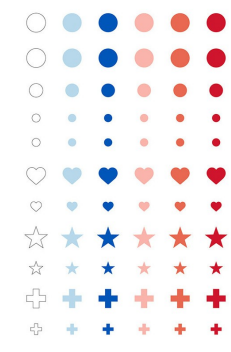

## LES DIES

Fond marin

Ancre Océan

Cabines de plage

Animaux Marins

## LES DIES

Hublot

Vagues

## LES POCHOIRS BRODERIE

Vacances

Coquillages

Autocollants 15x30

Autocollants 30 étiquettes

Enamel Dots

Alphabet